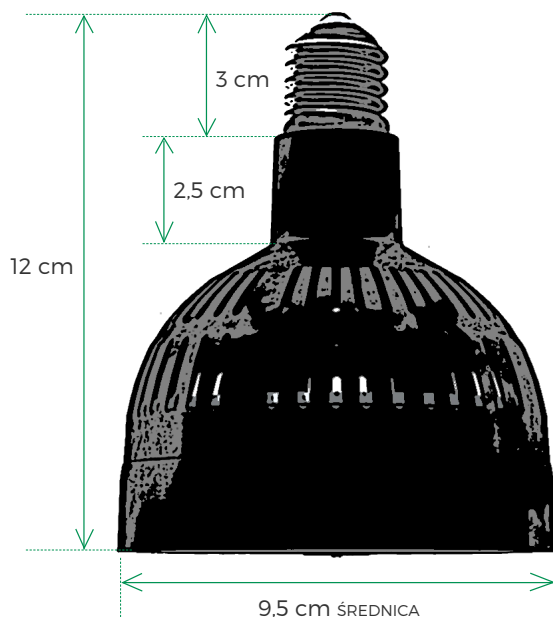

## Verticana® żarówka

- VERTICANA® BULB  
EAN: 5904384600847
- MODEL: 35W-45D-B / 35W-45D-W
- KOLOR: Biały lub czarny
- GNAZDO: E27 (pasuje do holdera VERTICANA® lub standardowej oprawy E27)
- GWARANCJA: 24 miesiące
- CHŁODZENIE: wbudowane (aktywne - wentylator)
- SPEKTRUM ŚWIATŁA: białe 5000K - „Day White”  
(jako, że żarówka posiada diody emitujące różne długości światła, na różnych odcinkach możliwe są niebiesko-czerwone przebiecia)
- WSPÓŁCZYNNIK CRI na max. odległości: 77
- RODZAJ DIOD: LED (2,8 - 3,6V)
- NAPIĘCIE ZNAMIONOWE: 230V
- POBÓR PRĄDU: 35W
- MOŻLIWOŚĆ ŚCIEMNIANIA: TAK
- KĄT ZASTOSOWANEJ SOCZEWKI: 45 stopni
- MIEJSCE MONTAŻU: Wewnątrz
- STOPIEŃ OCHRONY: IP20

RODZAJ SOCZEWKI	MAKS. ODLEGŁOŚĆ OD ROŚLIN	MODEL
TYPE OF LENS	MAX DISTANCE FROM PLANTS	TYPE
15°	5 m	35W-15D-W 35W-15D-B
25°	3,5 m	35W-25D-W 35W-25D-B
45°	2 m	35W-45D-W 35W-45D-B
80°	1 m	35W-80D-W 35W-80D-B