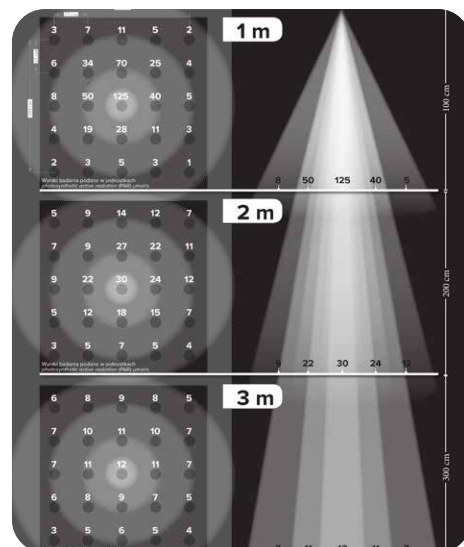

## Verticana® żarówka

- VERTICANA® BULB  
EAN: 5904384600847
- MODEL: 35W-45D-B / 35W-45D-W
- KOLOR: Biały lub czarny
- GNAZDO: E27 (pasuje do holdera VERTICANA® lub standardowej oprawy E27)
- GWARANCJA: 24 miesiące
- CHŁODZENIE: wbudowane (aktywne - wentylator)
- SPEKTRUM ŚWIATŁA: białe 5000K - „Day White”  
(jako, że żarówka posiada diody emitujące różne długości światła, na różnych odcinkach możliwe są niebiesko-czerwone przebiecia)
- WSPÓŁCZYNNIK CRI na max. odległości: 77
- RODZAJ DIOD: LED (2,8 - 3,6V)
- NAPIĘCIE ZNAMIONOWE: 230V
- POBÓR PRĄDU: 35W
- MOŻLIWOŚĆ ŚCIEMNIANIA: TAK
- KĄT ZASTOSOWANEJ SOCZEWKI: 45 stopni
- MIEJSCE MONTAŻU: Wewnątrz
- STOPIEŃ OCHRONY: IP20

RODZAJ SOCZEWKI	MAKS. ODLEGŁOŚĆ OD ROŚLIN	MODEL
TYPE OF LENS	MAX DISTANCE FROM PLANTS	TYPE
15°	5 m	35W-15D-W 35W-15D-B
25°	3,5 m	35W-25D-W 35W-25D-B
45°	2 m	35W-45D-W 35W-45D-B
80°	1 m	35W-80D-W 35W-80D-B