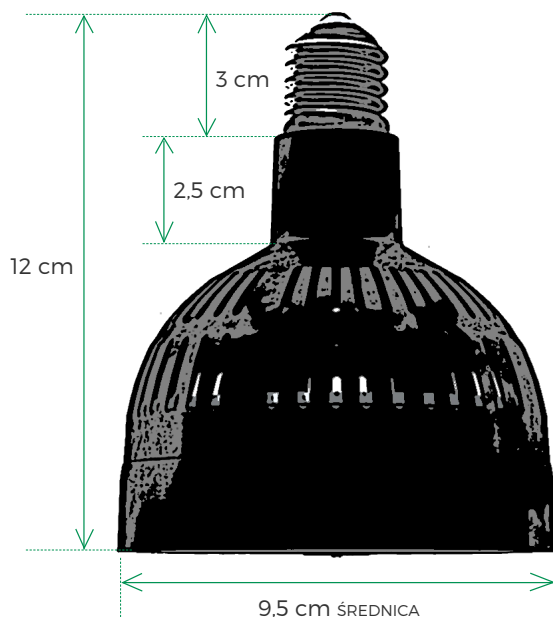

VERTICANA®

Verticana® żarówka

- VERTICANA® BULB
EAN: 5904384600847
- MODEL: 35W-80D-B / 35W-80D-W
- KOLOR: Biały lub czarny
- GNAZDO: E27 (pasuje do holdera VERTICANA® lub standardowej oprawy E27)
- GWARANCJA: 24 miesiące
- CHŁODZENIE: wbudowane (aktywne - wentylator)
- SPEKTRUM ŚWIATŁA: białe 5000K - „Day White”
(jako, że żarówka posiada diody emitujące różne długości światła, na różnych odcinkach możliwe są niebiesko-czerwone przebiecia)
- WSPÓŁCZYNNIK CRI na max. odległości: 77
- RODZAJ DIOD: LED (2,8 - 3,6V)
- NAPIĘCIE ZNAMIONOWE: 230V
- POBÓR PRĄDU: 35W
- MOŻLIWOŚĆ ŚCIEMNIANIA: TAK
- KĄT ZASTOSOWANEJ SOCZEWKI: 80 stopni
- MIEJSCE MONTAŻU: Wewnątrz
- STOPIEŃ OCHRONY: IP20

RODZAJ SOCZEWKI	MAKS. ODLEGŁOŚĆ OD ROŚLIN	MODEL
TYPE OF LENS	MAX DISTANCE FROM PLANTS	TYPE
15°	5 m	35W-15D-W 35W-15D-B
25°	3,5 m	35W-25D-W 35W-25D-B
45°	2 m	35W-45D-W 35W-45D-B
80°	1 m	35W-80D-W 35W-80D-B