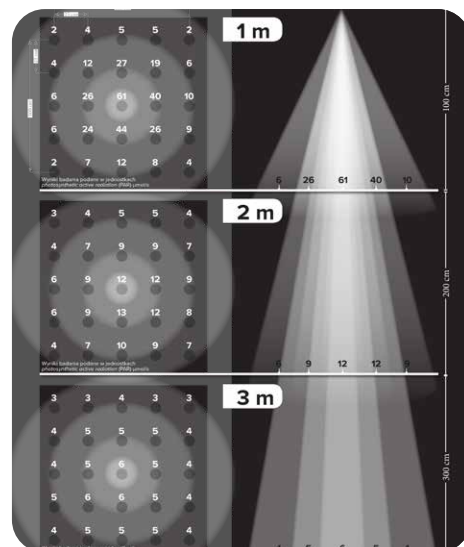

VERTICANA®

Verticana® żarówka

- VERTICANA® BULB
EAN: 5904384600847
- MODEL: 35W-80D-B / 35W-80D-W
- KOLOR: Biały lub czarny
- GNAZDO: E27 (pasuje do holdera VERTICANA® lub standardowej oprawy E27)
- GWARANCJA: 24 miesiące
- CHŁODZENIE: wbudowane (aktywne - wentylator)
- SPEKTRUM ŚWIATŁA: białe 5000K - „Day White”
(jako, że żarówka posiada diody emitujące różne długości światła, na różnych odcinkach możliwe są niebiesko-czerwone przebiecia)
- WSPÓŁCZYNNIK CRI na max. odległości: 77
- RODZAJ DIOD: LED (2,8 - 3,6V)
- NAPIĘCIE ZNAMIONOWE: 230V
- POBÓR PRĄDU: 35W
- MOŻLIWOŚĆ ŚCIEMNIANIA: TAK
- KĄT ZASTOSOWANEJ SOCZEWKI: 80 stopni
- MIEJSCE MONTAŻU: Wewnątrz
- STOPIEŃ OCHRONY: IP20

RODZAJ SOCZEWKI	MAKS. ODLEGŁOŚĆ OD ROŚLIN	MODEL
TYPE OF LENS	MAX DISTANCE FROM PLANTS	TYPE
15°	5 m	35W-15D-W 35W-15D-B
25°	3,5 m	35W-25D-W 35W-25D-B
45°	2 m	35W-45D-W 35W-45D-B
80°	1 m	35W-80D-W 35W-80D-B