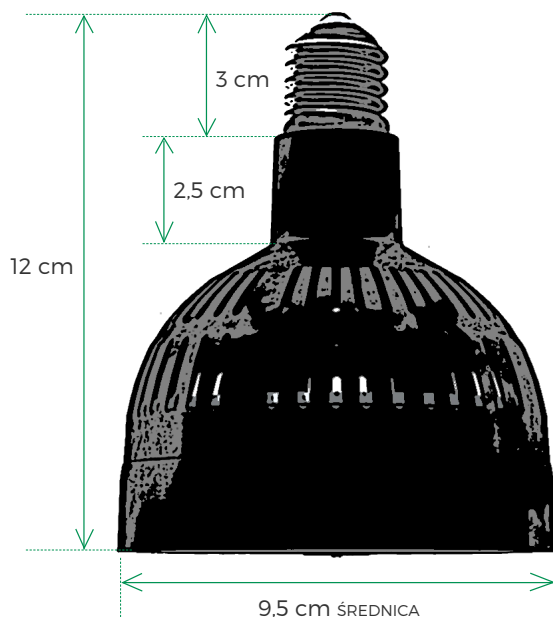

## Verticana® żarówka

- VERTICANA® BULB  
EAN: 5904384600847
- MODEL: 35W-25D-B / 35W-25D-W
- KOLOR: Biały lub czarny
- GNAZDO: E27 (pasuje do holdera VERTICANA® lub standardowej oprawy E27)
- GWARANCJA: 24 miesiące
- CHŁODZENIE: wbudowane (aktywne - wentylator)
- SPEKTRUM ŚWIATŁA: białe 5000K - „Day White”  
(jako, że żarówka posiada diody emitujące różne długości światła, na różnych odcinkach możliwe są niebiesko-czerwone przebiecia)
- WSPÓŁCZYNNIK CRI na max. odległości: 77
- RODZAJ DIOD: LED (2,8 - 3,6V)
- NAPIĘCIE ZNAMIONOWE: 230V
- POBÓR PRĄDU: 35W
- MOŻLIWOŚĆ ŚCIEMNIANIA: TAK
- KĄT ZASTOSOWANEJ SOCZEWKI: 25 stopni
- MIEJSCE MONTAŻU: Wewnątrz
- STOPIEŃ OCHRONY: IP20

RODZAJ SOCZEWKI	MAKS. ODLEGŁOŚĆ OD ROŚLIN	MODEL
TYPE OF LENS	MAX DISTANCE FROM PLANTS	TYPE
15°	5 m	35W-15D-W 35W-15D-B
25°	3,5 m	35W-25D-W 35W-25D-B
45°	2 m	35W-45D-W 35W-45D-B
80°	1 m	35W-80D-W 35W-80D-B