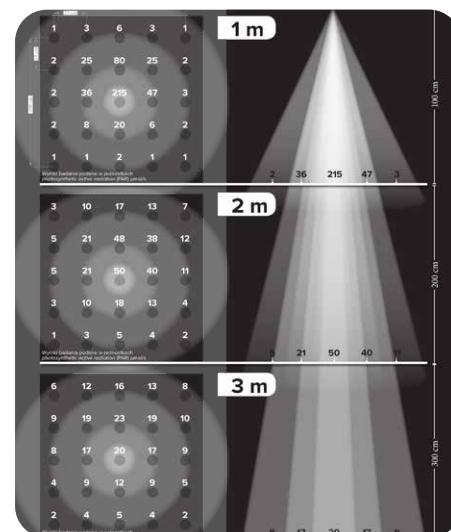

## Verticana® żarówka

- VERTICANA® BULB  
EAN: 5904384600847
- MODEL: 35W-25D-B / 35W-25D-W
- KOLOR: Biały lub czarny
- GNAZDO: E27 (pasuje do holdera VERTICANA® lub standardowej oprawy E27)
- GWARANCJA: 24 miesiące
- CHŁODZENIE: wbudowane (aktywne - wentylator)
- SPEKTRUM ŚWIATŁA: białe 5000K - „Day White”  
(jako, że żarówka posiada diody emitujące różne długości światła, na różnych odcinkach możliwe są niebiesko-czerwone przebiecia)
- WSPÓŁCZYNNIK CRI na max. odległości: 77
- RODZAJ DIOD: LED (2,8 - 3,6V)
- NAPIĘCIE ZNAMIONOWE: 230V
- POBÓR PRĄDU: 35W
- MOŻLIWOŚĆ ŚCIEMNIANIA: TAK
- KĄT ZASTOSOWANEJ SOCZEWKI: 25 stopni
- MIEJSCE MONTAŻU: Wewnątrz
- STOPIEŃ OCHRONY: IP20

RODZAJ SOCZEWKI	MAKS. ODLEGŁOŚĆ OD ROŚLIN	MODEL
TYPE OF LENS	MAX DISTANCE FROM PLANTS	TYPE
15°	5 m	35W-15D-W 35W-15D-B
25°	3,5 m	35W-25D-W 35W-25D-B
45°	2 m	35W-45D-W 35W-45D-B
80°	1 m	35W-80D-W 35W-80D-B