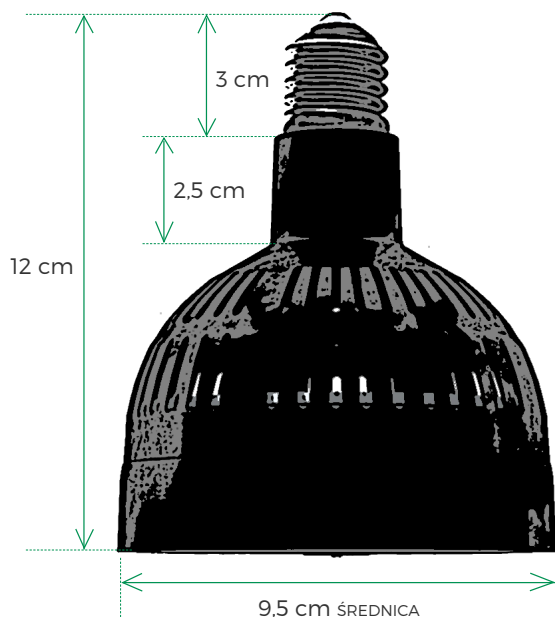

VERTICANA®

Verticana® żarówka

- VERTICANA® BULB
EAN: 5904384600847
- MODEL: 35W-15D-B / 35W-15D-W
- KOLOR: Biały lub czarny
- GNAZDO: E27 (pasuje do holdera VERTICANA® lub standardowej oprawy E27)
- GWARANCJA: 24 miesiące
- CHŁODZENIE: wbudowane (aktywne - wentylator)
- SPEKTRUM ŚWIATŁA: białe 5000K - „Day White”
(jako, że żarówka posiada diody emitujące różne długości światła, na różnych odcinkach możliwe są niebiesko-czerwone przebiecia)
- WSPÓŁCZYNNIK CRI na max. odległości: 77
- RODZAJ DIOD: LED (2,8 - 3,6V)
- NAPIĘCIE ZNAMIONOWE: 230V
- POBÓR PRĄDU: 35W
- MOŻLIWOŚĆ ŚCIEMNIANIA: TAK
- KĄT ZASTOSOWANEJ SOCZEWKI: 15 stopni
- MIEJSCE MONTAŻU: Wewnątrz
- STOPIEŃ OCHRONY: IP20

RODZAJ SOCZEWKI	MAKS. ODLEGŁOŚĆ OD ROŚLIN	MODEL
TYPE OF LENS	MAX DISTANCE FROM PLANTS	TYPE
15°	5 m	35W-15D-W 35W-15D-B
25°	3,5 m	35W-25D-W 35W-25D-B
45°	2 m	35W-45D-W 35W-45D-B
80°	1 m	35W-80D-W 35W-80D-B