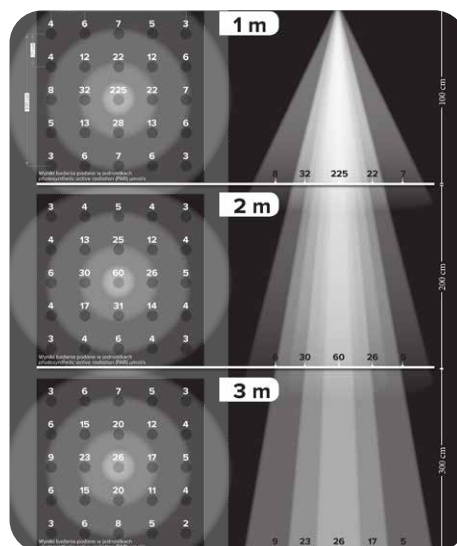

VERTICANA®

Verticana® żarówka

- VERTICANA® BULB
EAN: 5904384600847
- MODEL: 35W-15D-B / 35W-15D-W
- KOLOR: Biały lub czarny
- GNAZDO: E27 (pasuje do holdera VERTICANA® lub standardowej oprawy E27)
- GWARANCJA: 24 miesiące
- CHŁODZENIE: wbudowane (aktywne - wentylator)
- SPEKTRUM ŚWIATŁA: białe 5000K - „Day White”
(jako, że żarówka posiada diody emitujące różne długości światła, na różnych odcinkach możliwe są niebiesko-czerwone przebiecia)
- WSPÓŁCZYNNIK CRI na max. odległości: 77
- RODZAJ DIOD: LED (2,8 - 3,6V)
- NAPIĘCIE ZNAMIONOWE: 230V
- POBÓR PRĄDU: 35W
- MOŻLIWOŚĆ ŚCIEMNIANIA: TAK
- KĄT ZASTOSOWANEJ SOCZEWKI: 15 stopni
- MIEJSCE MONTAŻU: Wewnątrz
- STOPIEŃ OCHRONY: IP20

RODZAJ SOCZEWKI	MAKS. ODLEGŁOŚĆ OD ROŚLIN	MODEL
TYPE OF LENS	MAX DISTANCE FROM PLANTS	TYPE
15°	5 m	35W-15D-W 35W-15D-B
25°	3,5 m	35W-25D-W 35W-25D-B
45°	2 m	35W-45D-W 35W-45D-B
80°	1 m	35W-80D-W 35W-80D-B