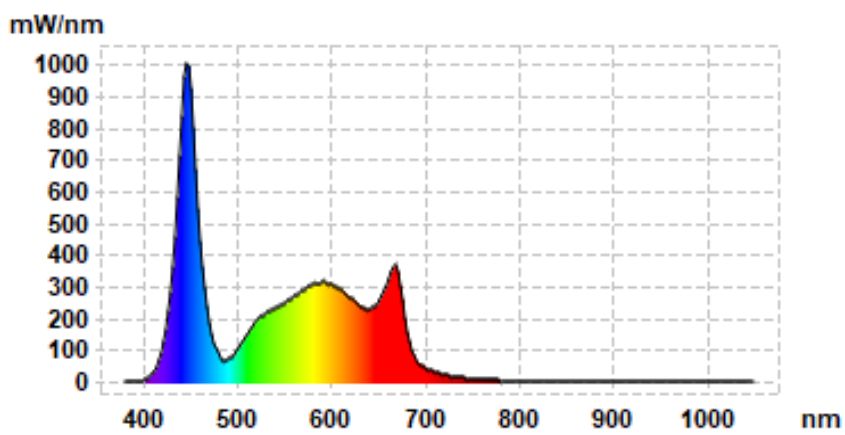

VERTICANA®

Verticana® Outdoor Industrial 230W

LAMPA ZEWNĘTRZNA DO DOŚWIETLANIA ROŚLIN

Wykres spektrum światła