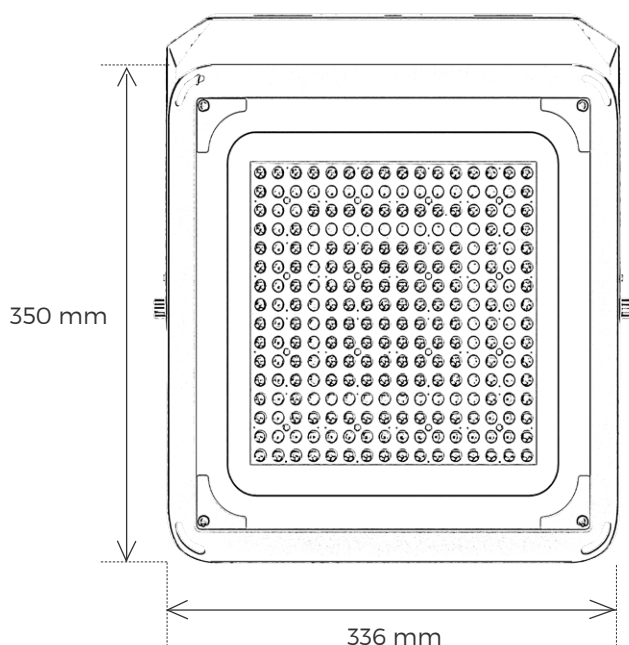

VERTICANA®

Verticana® Outdoor Industrial 230W

LAMPA ZEWNĘTRZNA DO DOŚWIETLANIA ROŚLIN

- VERTICANA® OUTDOOR INDUSTRIAL 230W
Model: 230W-15D-OD Model: 230W-90D-OD
EAN: 5904384602711 EAN: 5904384602728

- BEZPIECZEŃSTWO FOTOBIOLOGICZNE** (zgodnie z normą EN 62471:2008) : Grupa ryzyka 1 (niskie ryzyko)
- CCT:** 8556
- MIEJSCE MONTAŻU:** Wewnątrz / na zewnątrz (IP66)
- NAPIĘCIE ZNAMIONOWE:** 230V
- KABEL (DŁUGOŚĆ 170CM)**, zakończony wodoodporną złączką:

Klasa szczelności	IP66
Waga netto	6 kg
Waga brutto	8 kg
Wielkość produktu	336x350x97 mm
Wielkość opakowania	260x400x110 mm
Moc	230W
Temperatura	-20°C do 35°C
Rekomendowana odległość dla 15°	3,5m-4m
Rekomendowana odległość dla 90°	1,5m-2m
Ilość Lumenów	18052,78lm
PPF	351,21 µmol/s
PPFD	46,91 µmol/m²/s
PAR	7,8832 W/m²
Obszar oświetlenia	2x2 m