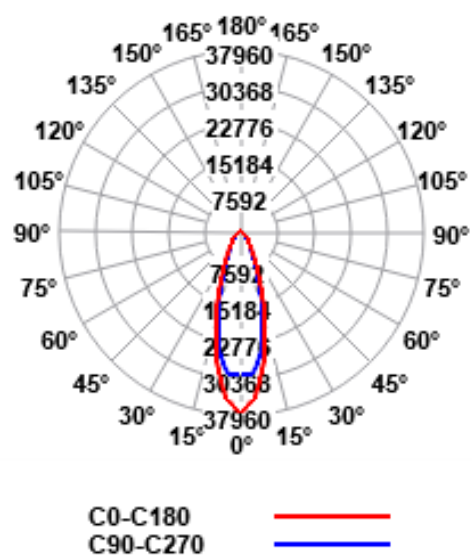

VERTICANA®

Verticana® Outdoor Industrial 230W

LAMPA ZEWNĘTRZNA DO DOŚWIETLANIA ROŚLIN

- VERTICANA® OUTDOOR INDUSTRIAL 230W
Model: 230W-15D-OD Model: 230W-90D-OD
EAN: 5904384602711 EAN: 5904384602728

- BEZPIECZEŃSTWO FOTOBIOLOGICZNE** (zgodnie z normą EN 62471:2008) : Grupa ryzyka 1 (niskie ryzyko)
- CCT:** 8556
- MIEJSCE MONTAŻU:** Wewnątrz / na zewnątrz (IP66)
- NAPIĘCIE ZNAMIONOWE:** 230V
- KABEL (DŁUGOŚĆ 170CM)**, zakończony wodoodporną złączką:

Klasa szczelności	IP66
Waga netto	6 kg
Waga brutto	8 kg
Wielkość produktu	336x350x97 mm
Wielkość opakowania	260x400x110 mm
Moc	230W
Temperatura	-20°C do 35°C
Rekomendowana odległość dla 15°	3,5m-4m
Rekomendowana odległość dla 90°	1,5m-2m
Ilość Lumenów	18052,78lm
PPF	351,21 µmol/s
PPFD	46,91 µmol/m²/s
PAR	7,8832 W/m²
Obszar oświetlenia	2x2 m

VERTICANA®

Verticana® Outdoor Industrial 230W

LAMPA ZEWNĘTRZNA DO DOŚWIETLANIA ROŚLIN

Wykres spektrum światła

Wykres intensywności dystrybucji światła

Stabilizacja