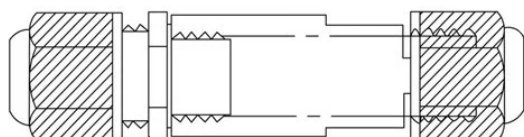

VERTICANA®

Verticana® Outdoor Industrial 230W

LAMPA ZEWNĘTRZNA DO DOŚWIETLANIA ROŚLIN

- VERTICANA® OUTDOOR INDUSTRIAL 230W
Model: 230W-15D-OD Model: 230W-90D-OD
EAN: 5904384602711 EAN: 5904384602728

- BEZPIECZEŃSTWO FOTOBIOLOGICZNE** (zgodnie z normą EN 62471:2008) : Grupa ryzyka 1 (niskie ryzyko)
- CCT:** 8556
- MIEJSCE MONTAŻU:** Wewnątrz / na zewnątrz (IP66)
- NAPIĘCIE ZNAMIONOWE:** 230V
- KABEL (DŁUGOŚĆ 170CM)**, zakończony wodoodporną złączką:

Klasa szczelności	IP66
Waga netto	6 kg
Waga brutto	8 kg
Wielkość produktu	336x350x97 mm
Wielkość opakowania	260x400x110 mm
Moc	230W
Temperatura	-20°C do 35°C
Rekomendowana odległość dla 15°	3,5m-4m
Rekomendowana odległość dla 90°	1,5m-2m
Ilość Lumenów	18052,78lm
PPF	351,21 µmol/s
PPFD	46,91 µmol/m²/s
PAR	7,8832 W/m²
Obszar oświetlenia	2x2 m